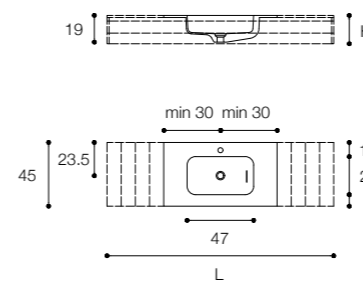

Altezza / Height (H)  
1,5 - 12,5 cm

Profondità / Depth (P)  
45 - 55 cm

Listino prezzi / Price list — p. 458

Altezza / Height (H)  
1,5 - 12,5 cm

Profondità / Depth (P)  
45 - 55 cm

Listino prezzi / Price list — p. 462

## MINI ROUND DESIGN FALPER

Piani con lavabo integrato in Cristalplant biobased  
Cristalplant biobased tops with built-in basin

Larghezza / Length (L)  
60 - 180 cm

120\* - 200\* cm

\*Disponibili per lavabo doppio / Available for double basin

Altezza / Height (H)  
1,5 - 12,5 cm

Profondità / Depth (P)  
45 - 55 cm

Listino prezzi / Price list — p. 466