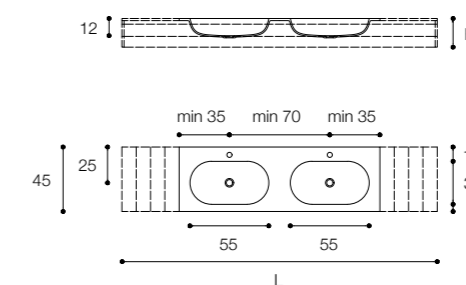

## ROUND SOFT DESIGN MICHAEL SCHMIDT

Piani con lavabo integrato in Cristalplant biobased  
Cristalplant biobased tops with built-in basin

Larghezza / Length (L)  
80 - 300 cm  
160\* - 300\* cm  
\*Disponibili per lavabo doppio / Available for double basin

Altezza / Height (H)  
1,5 - 12,5 cm

Profondità / Depth (P)  
45 - 55 cm

Listino prezzi / Price list — p. 458

## OVAL

DESIGN MICHAEL SCHMIDT

Piani con lavabo integrato in Cristalplant biobased  
Cristalplant biobased tops with built-in basin

Larghezza / Length (L)  
70 - 300 cm  
140\* - 300\* cm  
\*Disponibili per lavabo doppio / Available for double basin

Altezza / Height (H)  
1,5 - 12,5 cm

Profondità / Depth (P)  
45 - 55 cm

Listino prezzi / Price list — p. 462