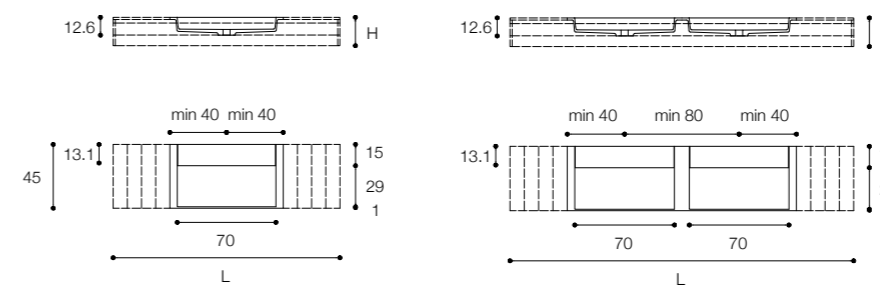

## ARC DESIGN MÉTRICA

Piani con lavabo integrato in Cristalplant biobased  
Cristalplant biobased tops with built-in basin

Larghezza / Length (L)  
80 - 300 cm  
160\* - 300\* cm  
\*Disponibili per lavabo doppio / Available for double basin

Altezza / Height (H)  
1,5 - 12,5 cm

Profondità / Depth  
45 cm

Listino prezzi / Price list — p. 486

Altezza / Height (H)  
1,5 - 12,5 cm

Profondità / Depth (P)  
45 - 55 cm

Listino prezzi / Price list — p. 480

Altezza / Height (H)  
1,5 - 12,5 cm

Profondità / Depth (P)  
45 - 55 cm

Listino prezzi / Price list — p. 458