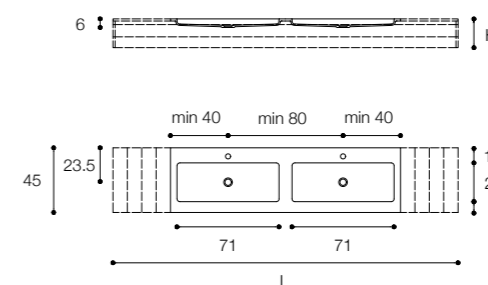

## ARC DESIGN MÉTRICA

Piani con lavabo integrato in Cristalplant biobased  
Cristalplant biobased tops with built-in basin

Larghezza / Length (L)  
80 - 300 cm  
160\* - 300\* cm  
\*Disponibili per lavabo doppio / Available for double basin

Altezza / Height (H)  
1,5 - 12,5 cm

Profondità / Depth  
45 cm

Listino prezzi / Price list — p. 486

## EXTREME FLAT

DESIGN MICHAEL SCHMIDT

Piani con lavabo integrato in Cristalplant biobased  
Cristalplant biobased tops with built-in basin

Larghezza / Length (L)  
80 - 300 cm  
160\* - 300\* cm  
\*Disponibili per lavabo doppio / Available for double basin

Altezza / Height (H)  
1,5 - 12,5 cm

Profondità / Depth (P)  
45 - 55 cm

Listino prezzi / Price list — p. 480