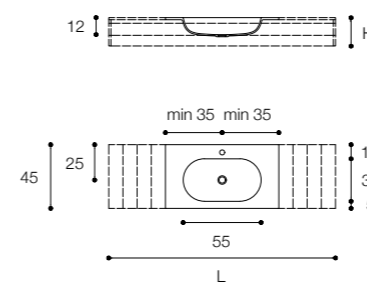

Altezza / Height (H)  
1,5 - 12,5 cm

Profondità / Depth (P)  
45 - 55 cm

Listino prezzi / Price list — p. 480

Altezza / Height (H)  
1,5 - 12,5 cm

Profondità / Depth (P)  
45 - 55 cm

Listino prezzi / Price list — p. 458

## OVAL

DESIGN MICHAEL SCHMIDT

Piani con lavabo integrato in Cristalplant biobased  
Cristalplant biobased tops with built-in basin

Larghezza / Length (L)  
70 - 300 cm  
140\* - 300\* cm  
\*Disponibili per lavabo doppio / Available for double basin

Altezza / Height (H)  
1,5 - 12,5 cm

Profondità / Depth (P)  
45 - 55 cm

Listino prezzi / Price list — p. 462