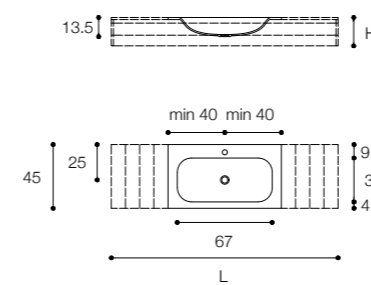

Larghezza / Length (L)
80 - 300 cm
160* - 300* cm
*Disponibili per lavabo doppio / Available for double basin

Altezza / Height (H)
1,5 - 12,5 cm

Profondità / Depth (P)
45 - 55 cm

Listino prezzi / Price list — p. 458