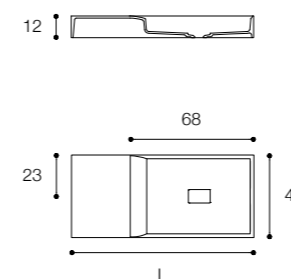

Larghezza / Length (L)
100 - 120 - 140 - 160 cm

Altezza / Height
12 cm

Profondità / Depth
45 cm

Listino prezzi / Price list — p. 490