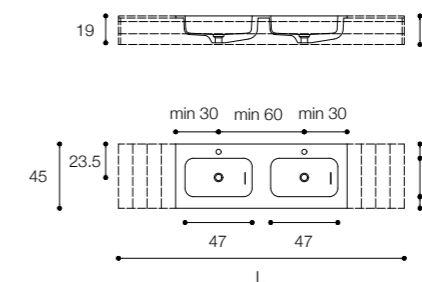

Altezza / Height (H)  
1,5 - 12,5 cm

Profondità / Depth (P)  
45 - 55 cm

Listino prezzi / Price list — p. 458

Altezza / Height (H)  
1,5 - 12,5 cm

Profondità / Depth (P)  
45 - 55 cm

Listino prezzi / Price list — p. 462

## MINI ROUND DESIGN FALPER

Piani con lavabo integrato in Cristalplant biobased  
Cristalplant biobased tops with built-in basin

Larghezza / Length (L)  
60 - 180 cm

120\* - 200\* cm

\*Disponibili per lavabo doppio / Available for double basin

Altezza / Height (H)  
1,5 - 12,5 cm

Profondità / Depth (P)  
45 - 55 cm

Listino prezzi / Price list — p. 466