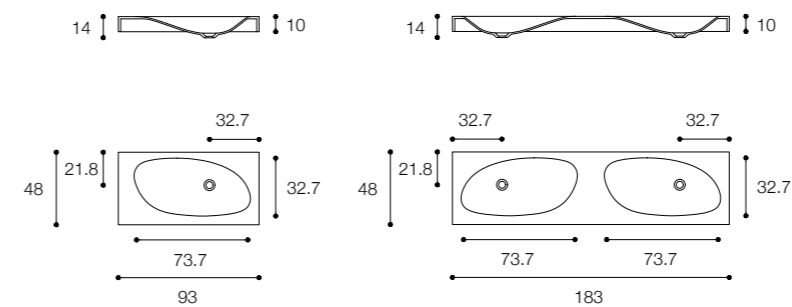

Altezza / Height (H)  
1,5 - 12,5 cm

Profondità / Depth (P)  
45 - 55 cm

Listino prezzi / Price list — p. 466

Altezza / Height (H)  
1,5 - 12,5 cm

Profondità / Depth (P)  
45 - 55 cm

Listino prezzi / Price list — p. 470

Altezza / Height (H)  
1,5 - 12,5 cm

Profondità / Depth (P)  
45 - 55 cm

Listino prezzi / Price list — p. 475

## SHAPE

DESIGN MICHAEL SCHMIDT

Piani con lavabo integrato in cristalplant biobased  
Cristalplant biobased tops with built-in basin

Larghezza / Length (L)  
93 - 123 - 153 - 183 cm

Altezza / Height  
10 cm