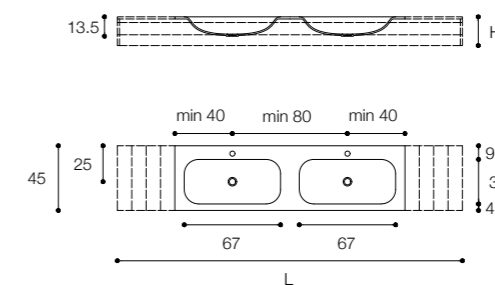

Larghezza / Length (L)
80 - 300 cm
160* - 300* cm
*Disponibili per lavabo doppio / Available for double basin

Altezza / Height (H)
1,5 - 12,5 cm

Profondità / Depth (P)
45 - 55 cm

Listino prezzi / Price list — p. 458