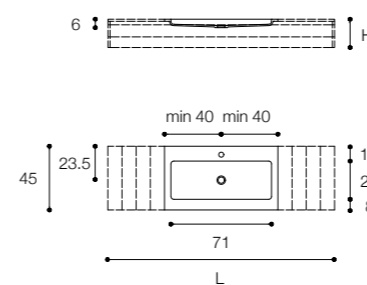

## ARC DESIGN MÉTRICA

Piani con lavabo integrato in Cristalplant biobased  
Cristalplant biobased tops with built-in basin

Larghezza / Length (L)  
80 - 300 cm  
160\* - 300\* cm  
\*Disponibili per lavabo doppio / Available for double basin

Altezza / Height (H)  
1,5 - 12,5 cm

Profondità / Depth  
45 cm

Listino prezzi / Price list — p. 486

Altezza / Height (H)  
1,5 - 12,5 cm

Profondità / Depth (P)  
45 - 55 cm

Listino prezzi / Price list — p. 480

Altezza / Height (H)  
1,5 - 12,5 cm

Profondità / Depth (P)  
45 - 55 cm

Listino prezzi / Price list — p. 458