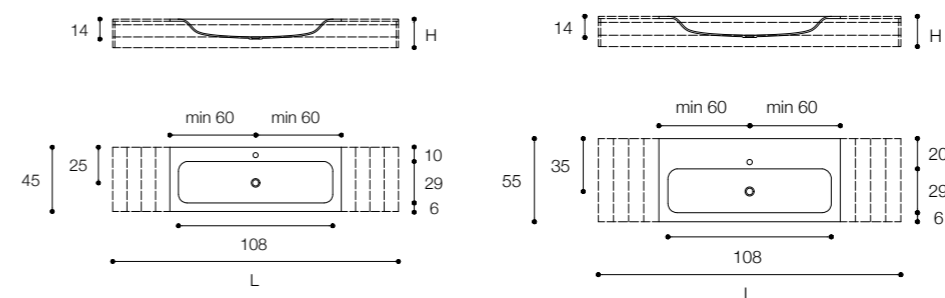

Altezza / Height (H)  
1,5 - 12,5 cm

Profondità / Depth  
45 cm

Listino prezzi / Price list — p. 486

Altezza / Height (H)  
1,5 - 12,5 cm

Profondità / Depth (P)  
45 - 55 cm

Listino prezzi / Price list — p. 480

## FLAT SOFT

DESIGN MICHAEL SCHMIDT

Piani con lavabo integrato in Cristalplant biobased  
Cristalplant biobased tops with built-in basin

Larghezza / Length (L)  
120 - 300 cm

Altezza / Height (H)  
1,5 - 12,5 cm

Altezza / Height (H)  
1,5 - 12,5 cm

Profondità / Depth (P)  
45 - 55 cm

Listino prezzi / Price list — p. 458